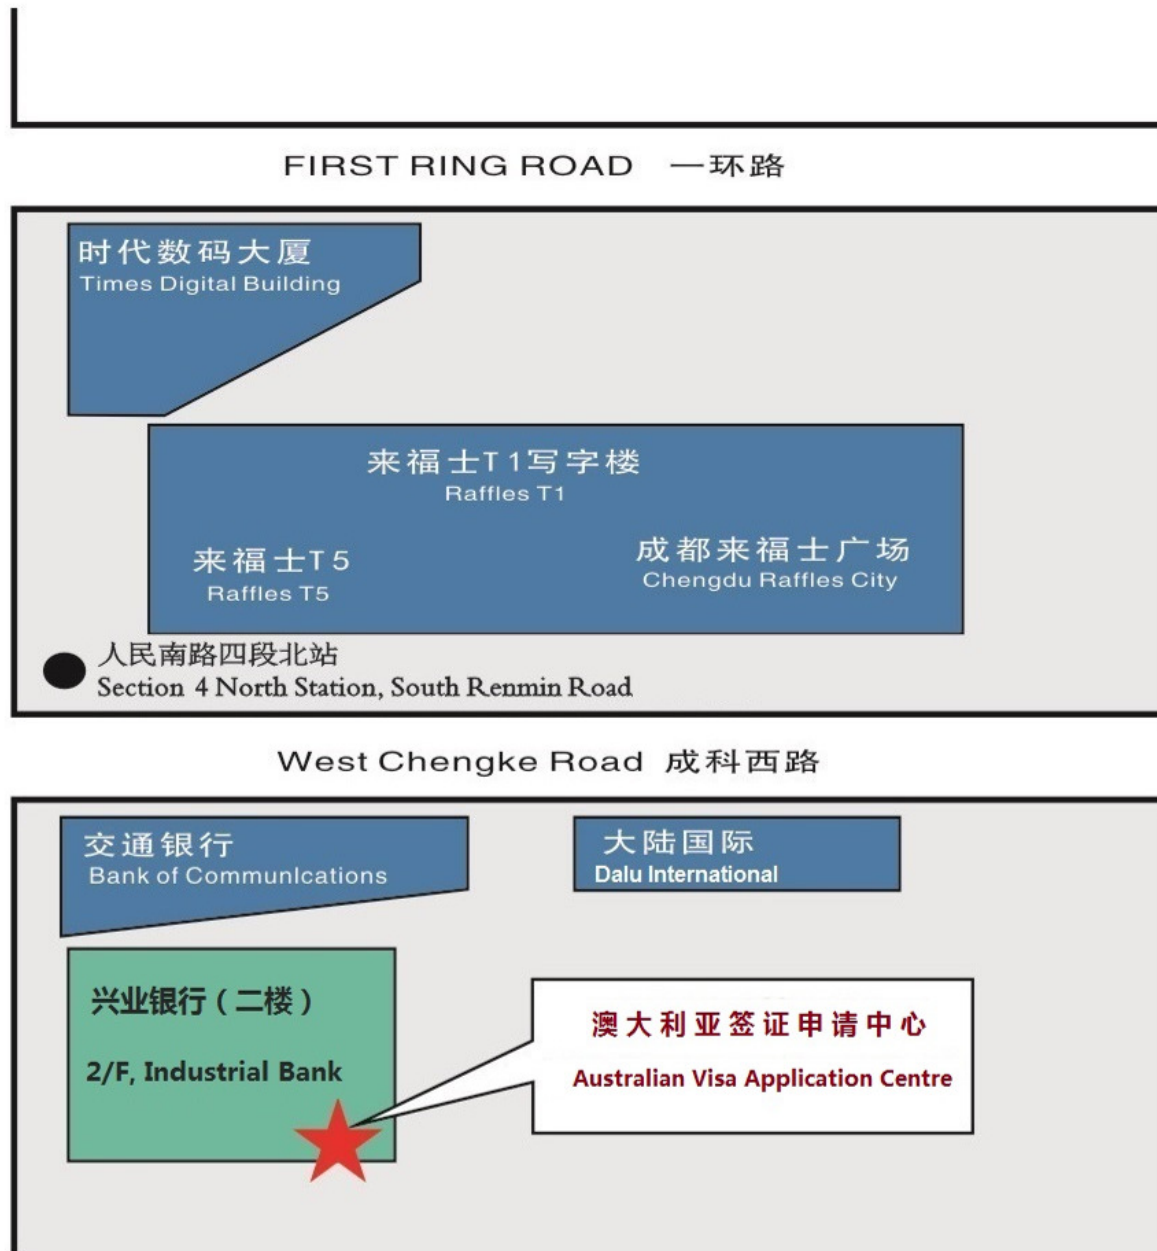

South Renmin Road 人民南路

South Renmin Road 人民南路

Subway(Sichuan Gymnasium Station):Line 1

地铁四川省体育馆站：1号线

Bus(Section4 North Station, South Renmin Road):NO.16/63/99/118/501

公交车（人民南路四段北站）：16/63/99/118/501路